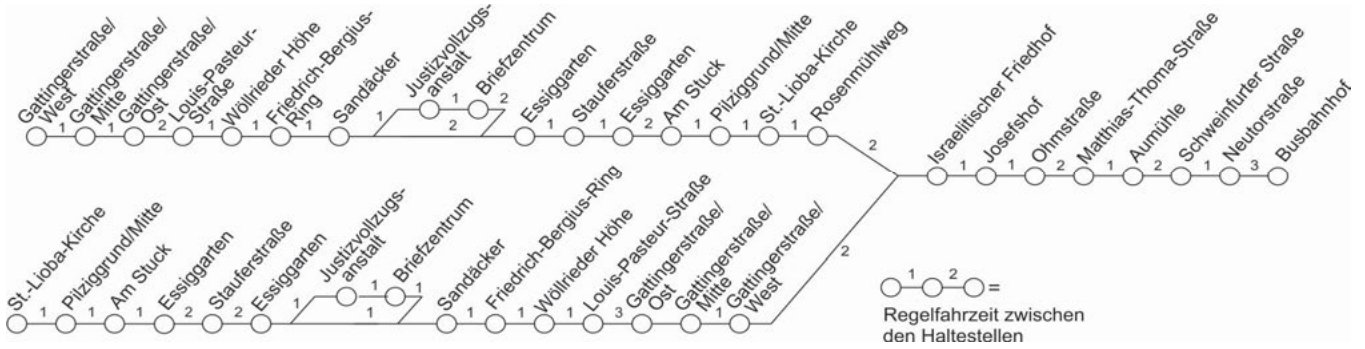

26 Pilziggrund - Wöllriederhof - Busbahnhof
Würzburger Straßenbahn GmbH