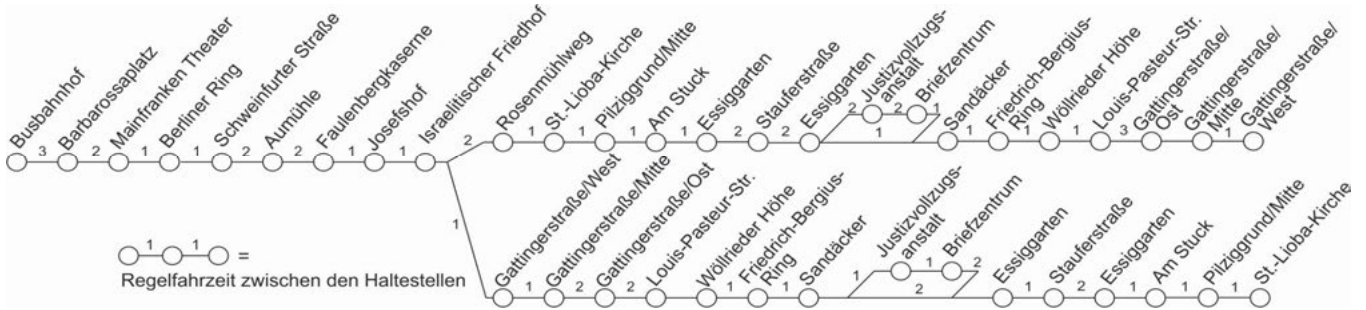

Fahrplan 26

Gültig ab: 14.09.2021

- Busbahnhof - Wöllriederhof - Pilziggrund
- Pilziggrund - Wöllriederhof - Busbahnhof

WVV KOMFORTKARTE

EINFACH ENTSPANNT SPAREN

Anmelden und dauerhaft
10 % beim Parken, Baden
und Eislaufen sparen!

wvv / Komfortkarte

WVV

Fahrpläne in Echtzeit - die kostenlose VVM App jetzt herunterladen!

VVM-Servicetelefon
0931 - 36 886 886
www.vvm-info.de
mail@vvm-info.de

**Verkehrsunternehmens-Verbund
Mainfranken GmbH**

26 Busbahnhof - Wöllriederhof - Pilziggrund

Würzburger Straßenbahn GmbH

Trotz sorgfältiger Bearbeitung sind Fehler nicht auszuschließen. Die Fahrplanangaben sind daher ohne Gewähr. Änderungen bleiben vorbehalten.